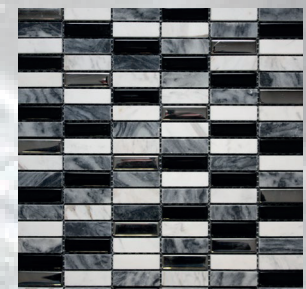

Cristal Kongo Black
31.6x31.6

Crystal Grande Beige
30.5x30.5

Foil Beige
30x30

Foil Grey
30x30

Foil Pewter
30x30

Gemstone
30x30

Greystone (1.5x1.5)
30x30

Greystone (1.5x4.8)
30x30

Greystone (2.3x2.3)
30x30

Greystone Silver
30x30

Hex Texture White
23.1x26.7

Kubica Beige
30x30

Kubica Black
30x30

Leaf Grey
30x30

Leaf Gold
30x30

Leaf Rose
30x30

Luxury Silver
30x30

Mercury Glass Grey
30x30

Mosaic Collection

Mini Brick Winter
30x30

Myka Beige
30x30

Myka Black
30x30

Nacar Arena
30x30

Nacar Nieve
30x30

Pluto
30x30

Quartz Black
30x30

Quartz Grey
30x30

Quartz White
30x30

Safari Leopard
30.5x30.5

Safari Zebra
30.5x30.5

Silver & Black
Random 30x30

Stratos Glass
Silver 30x30