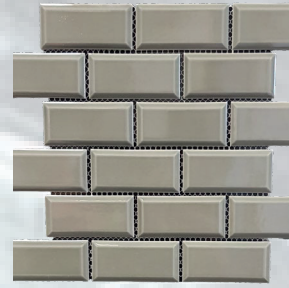

Mosaic Collection

Batik
30x30

Biselado Dark Grey
(4.5x9.5) 29x29

Biselado Light Grey
(4.5x9.5) 29x29

Biselado Mid Grey
(4.5x9.5) 29x29

Biselado White
(4.5x9.5) 29x29

Cosmos (1.5x1.5)
30.5x30.5

Cosmos (1.5x4.8)
30.5x30.5

Cristal Kongo Black
31.6x31.6

Crystal Grande Beige
30.5x30.5

Foil Beige
30x30

Foil Grey
30x30

Foil Pewter
30x30

Gemstone
30x30

Greystone (1.5x1.5)
30x30

Greystone (1.5x4.8)
30x30

Greystone (2.3x2.3)
30x30

Greystone Silver
30x30

Hex Texture White
23.1x26.7

Kubica Beige
30x30

Kubica Black
30x30

Leaf Grey
30x30

Leaf Gold
30x30

Leaf Rose
30x30