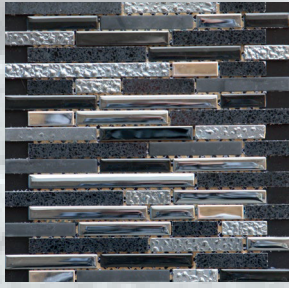

Greystone (2.3x2.3)
30x30

Greystone Silver
30x30

Hex Texture White
23.1x26.7

Kubica Beige
30x30

Kubica Black
30x30

Leaf Grey
30x30

Leaf Gold
30x30

Leaf Rose
30x30

Luxury Silver
30x30

Mercury Glass Grey
30x30

Mosaic Collection

Mini Brick Winter
30x30

Myka Beige
30x30

Myka Black
30x30

Nacar Arena
30x30

Nacar Nieve
30x30

Pluto
30x30

Quartz Black
30x30

Quartz Grey
30x30

Quartz White
30x30

Safari Leopard
30.5x30.5

Safari Zebra
30.5x30.5

Silver & Black
Random 30x30

Stratos Glass
Silver 30x30