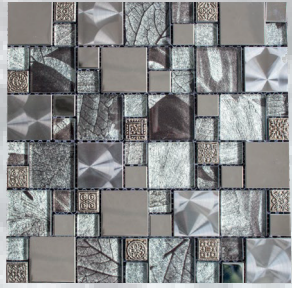

Cristal Kongo Black
31.6x31.6

Crystal Grande Beige
30.5x30.5

Foil Beige
30x30

Foil Grey
30x30

Foil Pewter
30x30

Gemstone
30x30

Greystone (1.5x1.5)
30x30

Greystone (1.5x4.8)
30x30

Greystone (2.3x2.3)
30x30

Greystone Silver
30x30

Hex Texture White
23.1x26.7

Kubica Beige
30x30

Kubica Black
30x30

Leaf Grey
30x30

Leaf Gold
30x30

Leaf Rose
30x30

Luxury Silver
30x30

Mercury Glass Grey
30x30

Mosaic Collection

Mini Brick Winter
30x30

Myka Beige
30x30

Myka Black
30x30

Nacar Arena
30x30

Nacar Nieve
30x30

Pluto
30x30

Quartz Black
30x30

Quartz Grey
30x30

Quartz White
30x30

Safari Leopard
30.5x30.5

Safari Zebra
30.5x30.5

Silver & Black
Random 30x30

Stratos Glass
Silver 30x30