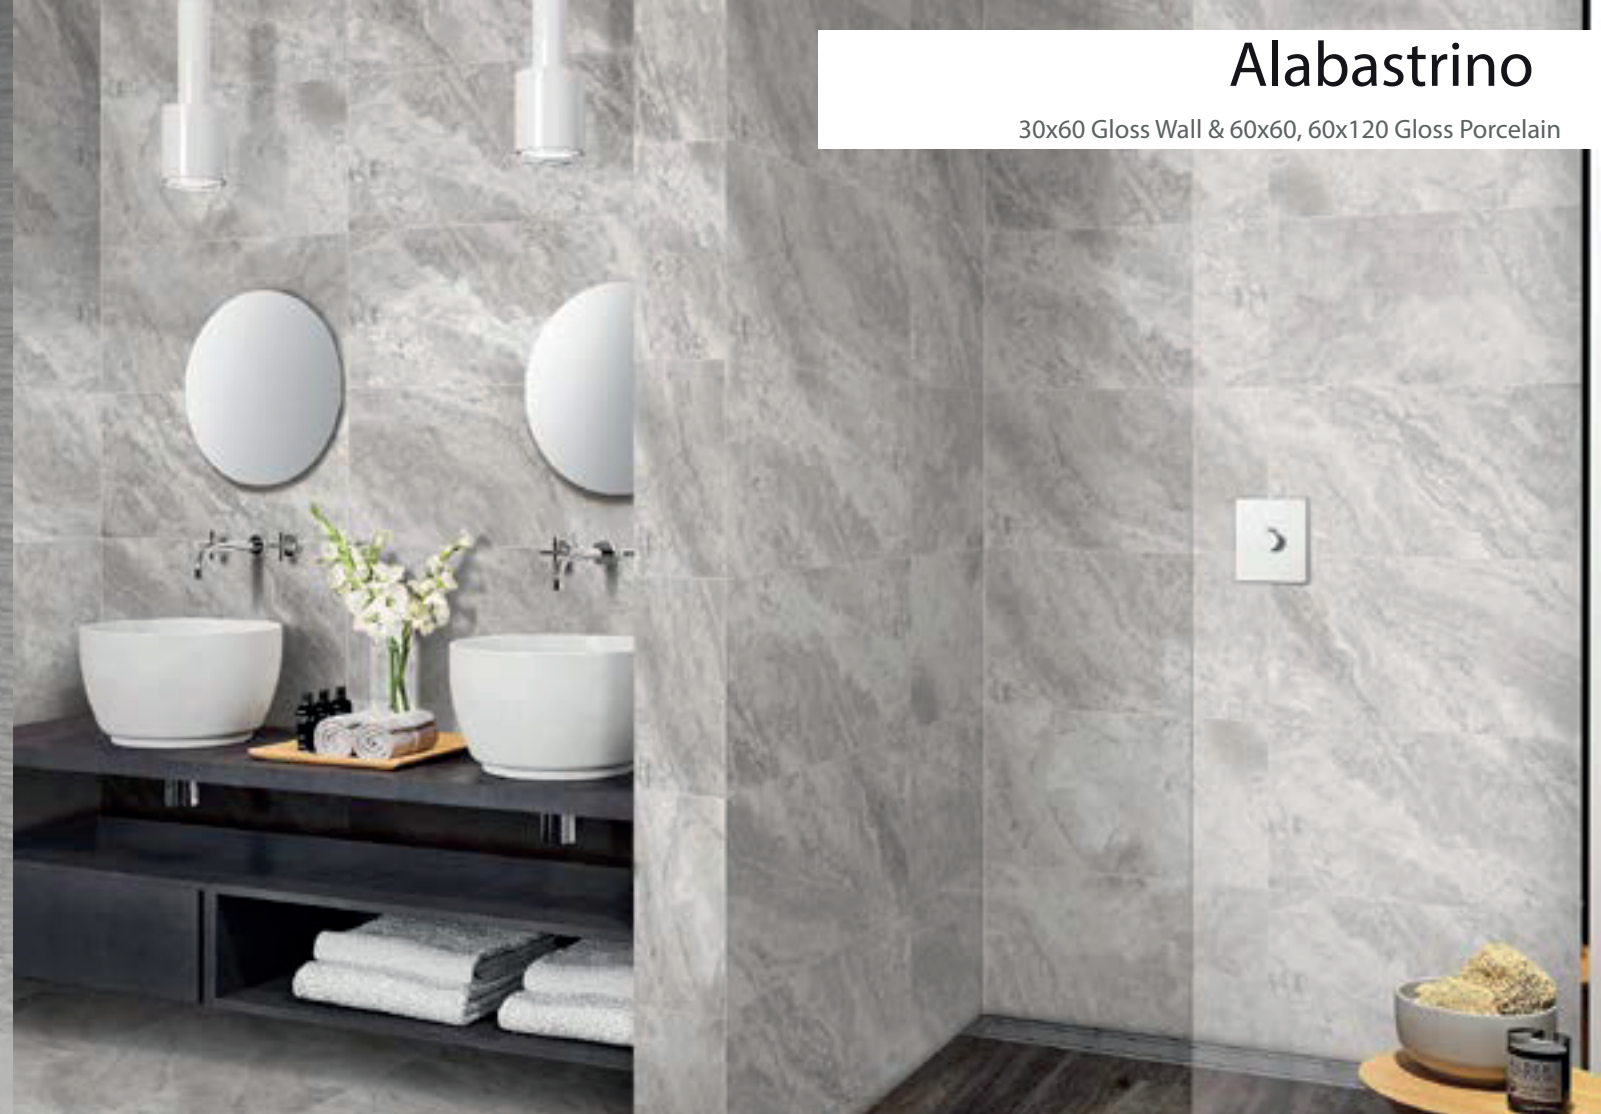

Nero

Nero

Alabama

30x60 & 60x60 Matt Porcelain

Alabastrino

30x60 Gloss Wall & 60x60, 60x120 Gloss Porcelain

Beige

Gris