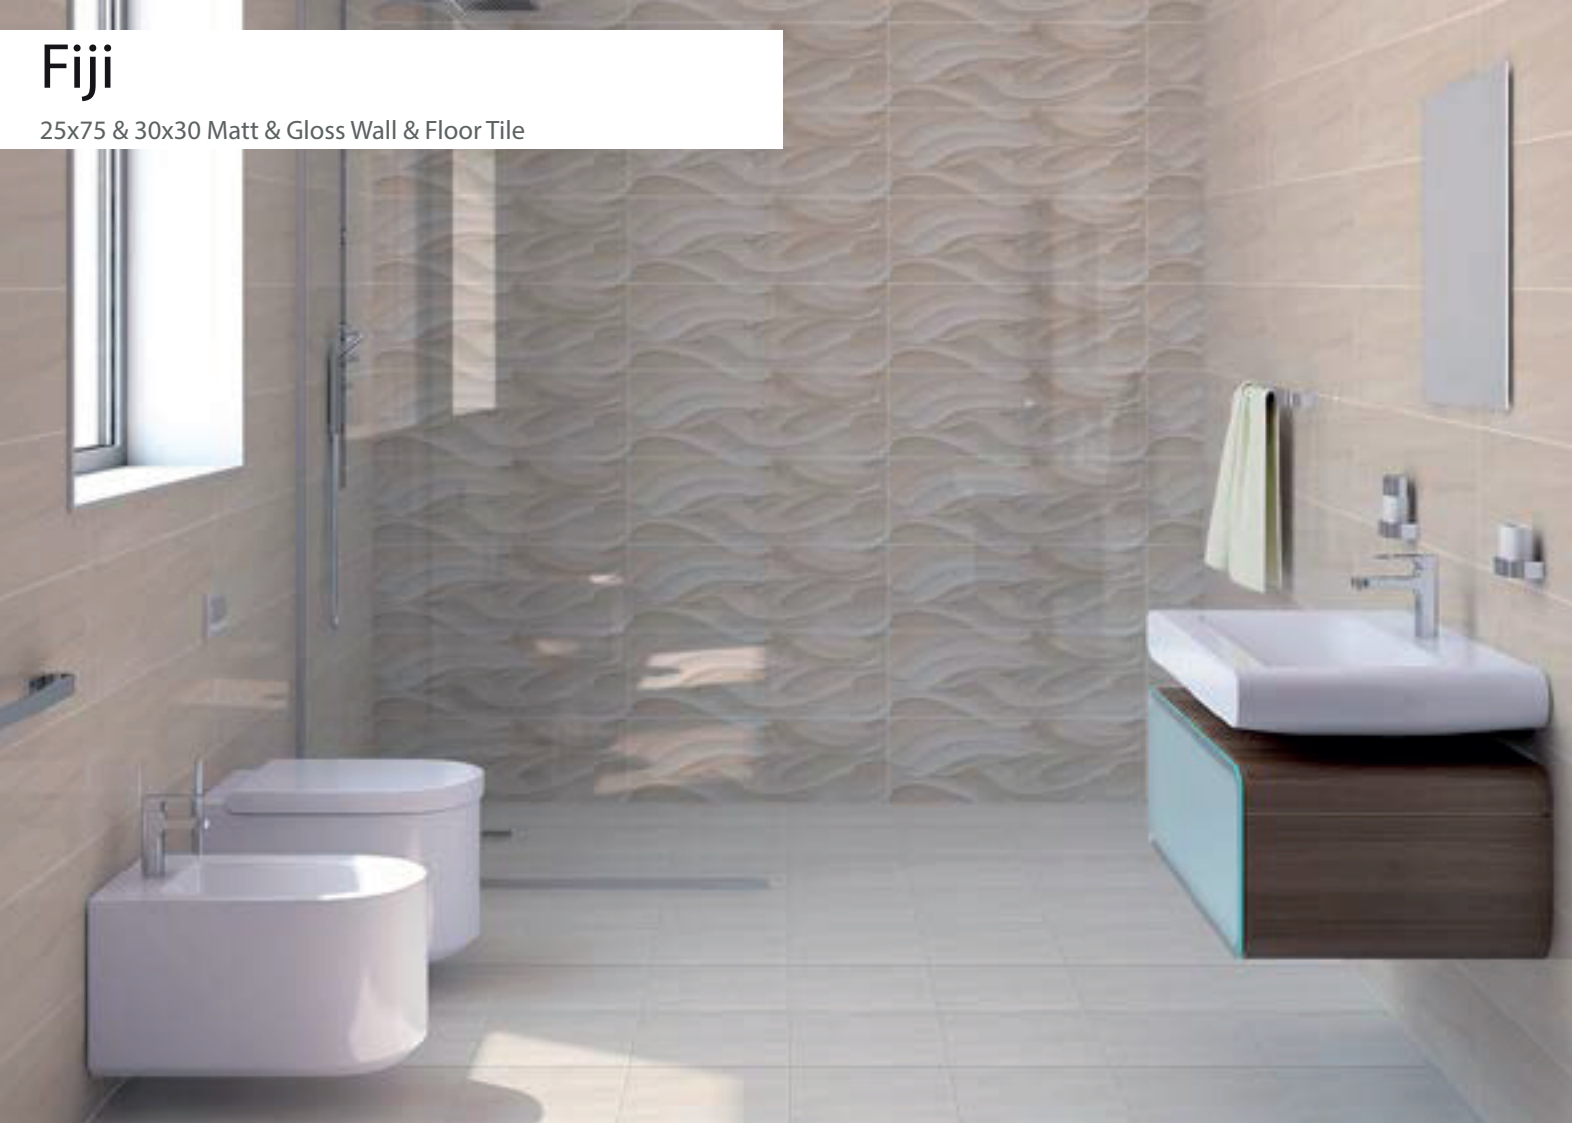

Roble

Nogal

Blanco

Brun

Chene

Taupe

Fiji

25x75 & 30x30 Matt & Gloss Wall & Floor Tile