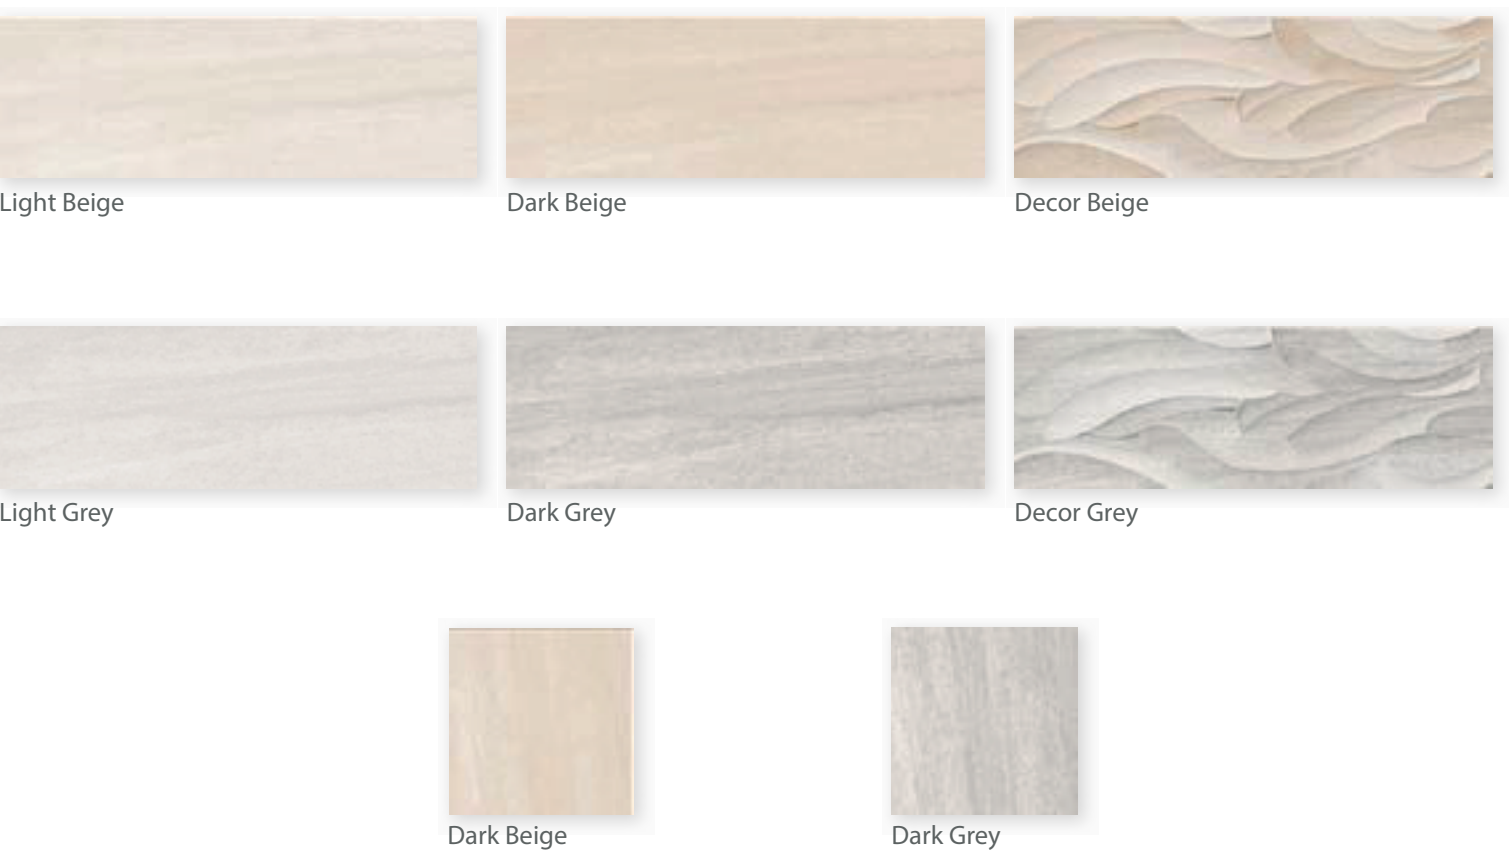

Granit

30x30 & 8x30 Skirt Matt Porcelain