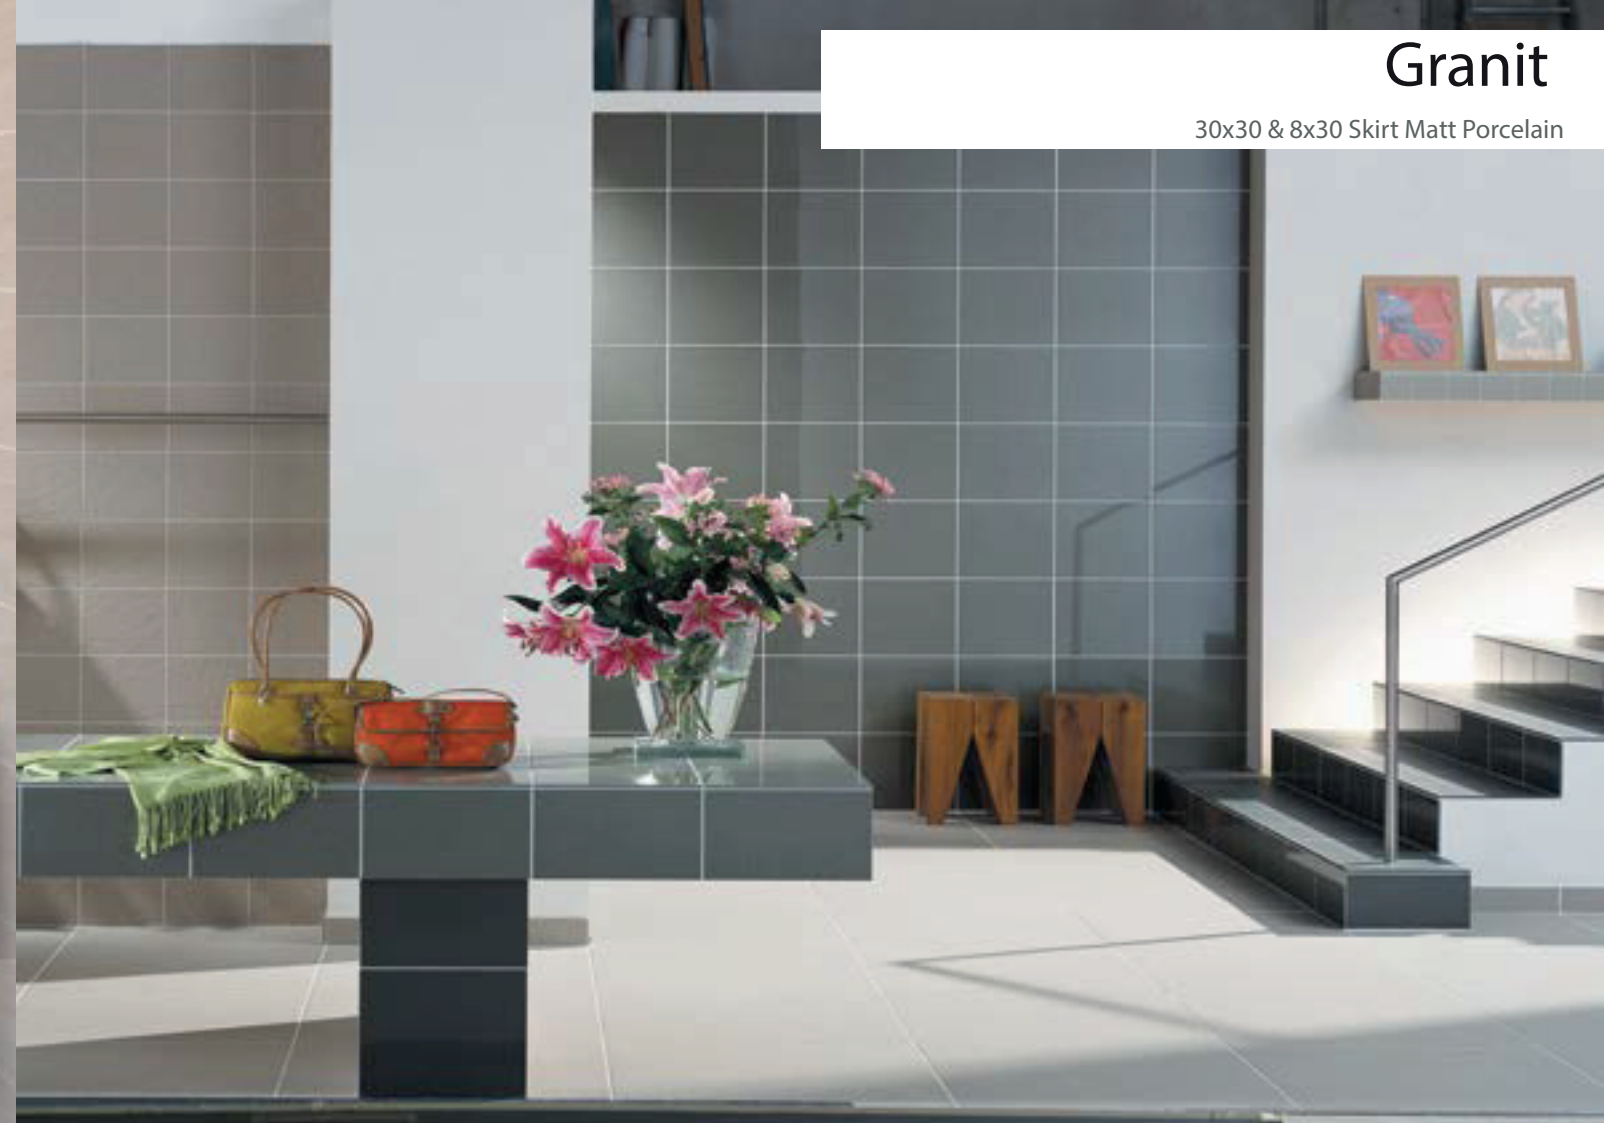

Granit

30x30 & 8x30 Skirt Matt Porcelain