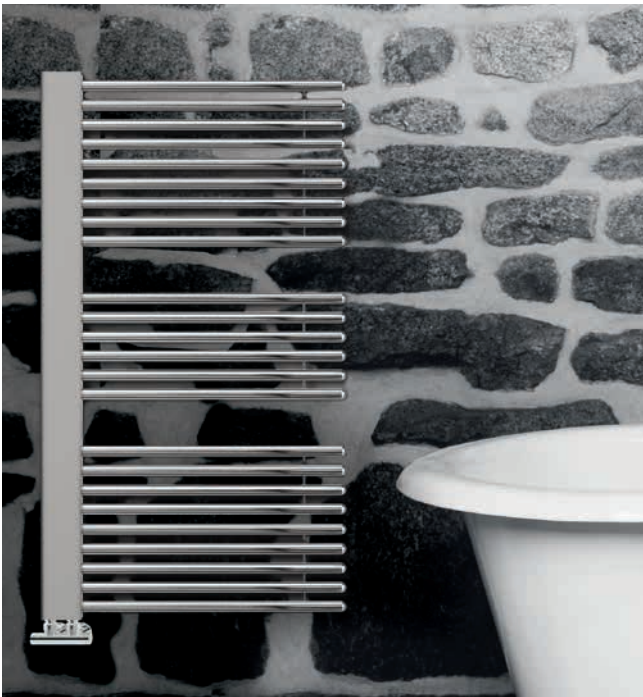

# DESIGNER

Spinnaker Chrome

Width	Height	Centres	BTU ΔT 60	Code	Price
483	1100	50	1028	<b>LAZ060</b>	£559.00

Spinnaker Anthracite

Width	Height	Centres	BTU ΔT 60	Code	Price
483	1100	50	1730	<b>LAZ061</b>	£449.00